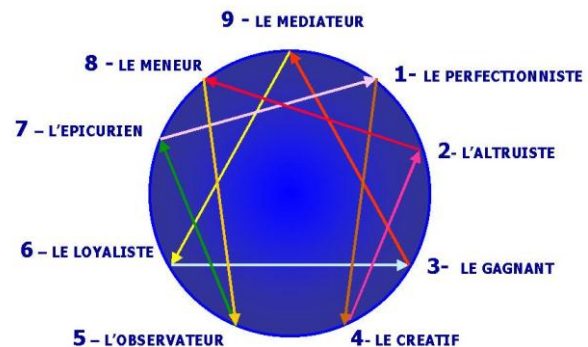

Qu'est-ce que l'Ennéagramme ?

C'est un enseignement qui éclaire de façon remarquable les bases de la psychologie humaine à partir de neuf types différents de personnalité. Cette approche apporte des repères simples, propres à permettre une juste compréhension de nos comportements et de ceux des autres.

Objectifs :

Comprendre le fonctionnement de notre vraie personnalité en état de sécurité et de stress.
Améliorer les relations avec notre famille, nos relations, nos collaborateurs et tous nos proches.

Programme :

- ⇒ Découvrir les 9 types de personnalité.
- ⇒ Identifier son type de personnalité.
- ⇒ Apprendre à mettre en valeur ses talents et à combattre ses états de stress.
- ⇒ Savoir reconnaître le type de personnalité de ses relations familiales, amoureuses et professionnelles pour communiquer plus facilement et plus efficacement avec eux.
- ⇒ Étudier les relations entre les différents types de personnalité.

Prix du stage : (hors hébergement)

- **1 inscription : 120 €**
- **2 inscriptions : 95 €** par personne
- **3 inscriptions et plus : 85 €** par personne

(acompte de 50 € par personne à l'inscription, le solde le jour du stage)

Prévoir de quoi écrire, une tenue confortable, un petit tapis de sol. Si le temps le permet, prenez vos maillots.

Prix de l'hébergement : pension complète : 85 € à régler directement à l'hébergeur : HOTEL DU MONTCEL (73) à ¼ d'heure au dessus d'Aix les Bains. www.hoteldumontcel.com.

**Inscription auprès de Jeannine COURTY - 06.76.91.90.51
ou au magasin SYMBIOSE - 2 Rue Boyd 73100 AIX LES BAINS
contact@symbiose-esoterisme.com**